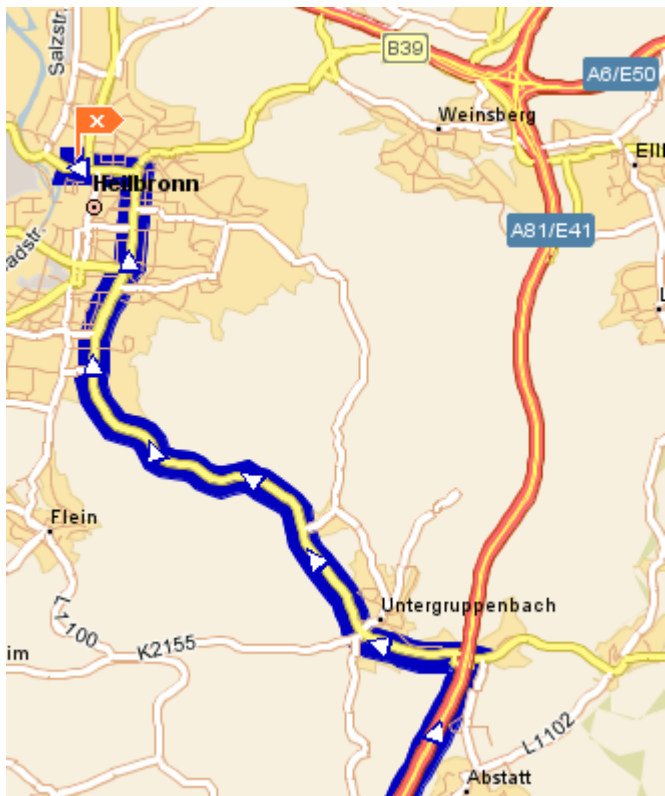

## Wegebeschreibung von Nürnberg (A6) her kommend

Am Weinsberger Kreuz → Mannheim weiterfahren.

An der Abfahrt Neckarsulm die Autobahn verlassen und auf der Neckarsulmer Str. → Heilbronn Zentrum weiterfahren.

Nach der Unterführung der Eisenbahnbrücke rechts in die Schaeuffelenstrasse einbiegen.

Kurz vor der Ampel geht es links in den Schulhof der Damm Realschule.

Gute Anreise!

## Wegebeschreibung von Stuttgart (A81) her kommend

An der Abfahrt Untergruppenbach die Autobahn verlassen und → Heilbronn weiterfahren.

In Heilbronn immer geradeaus weiterfahren bis auf der rechten Seite eine JET-Tankstelle kommt.

An der Ampel nach der JET links in die Weinsberger Str. abbiegen und ca. 1 km weiterfahren.

Nach der 4. Ampel, nach der Bushaltestelle am Matratzenladen, rechts in den Schulhof der Damm Realschule abbiegen.