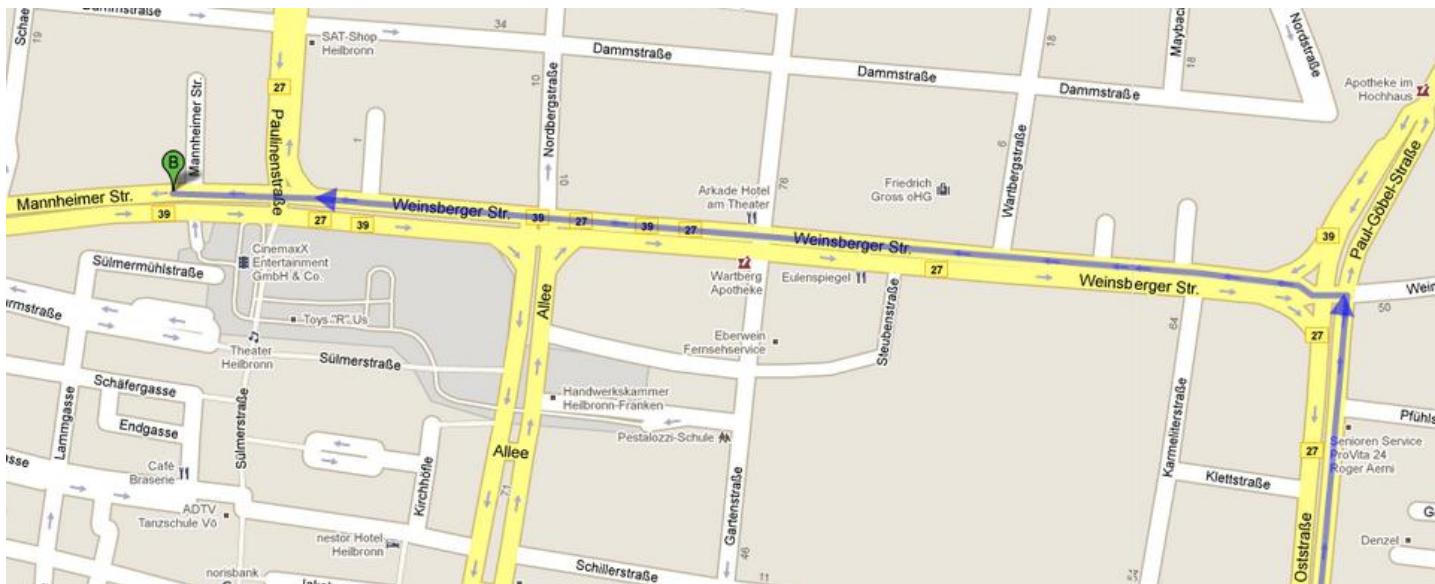

## Wegebeschreibung von Nürnberg (A6) her kommend

Am Weinsberger Kreuz → Mannheim weiterfahren.

An der Abfahrt Neckarsulm die Autobahn verlassen und auf der Neckarsulmer Str. → Heilbronn Zentrum weiterfahren.

Nach der Unterführung der Eisenbahnbrücke rechts in die Schaeuffelenstrasse einbiegen.

Kurz vor der Ampel geht es links in den Schulhof der Damm Realschule.

Gute Anreise!

## Wegebeschreibung von Stuttgart (A81) her kommend

An der Abfahrt Untergruppenbach die Autobahn verlassen und → Heilbronn weiterfahren.

In Heilbronn immer geradeaus weiterfahren bis auf der rechten Seite eine JET-Tankstelle kommt.

An der Ampel nach der JET links in die Weinsberger Str. abbiegen und ca. 1 km weiterfahren.

Nach der 4. Ampel, nach der Bushaltestelle am Matratzenladen, rechts in den Schulhof der Damm Realschule abbiegen.