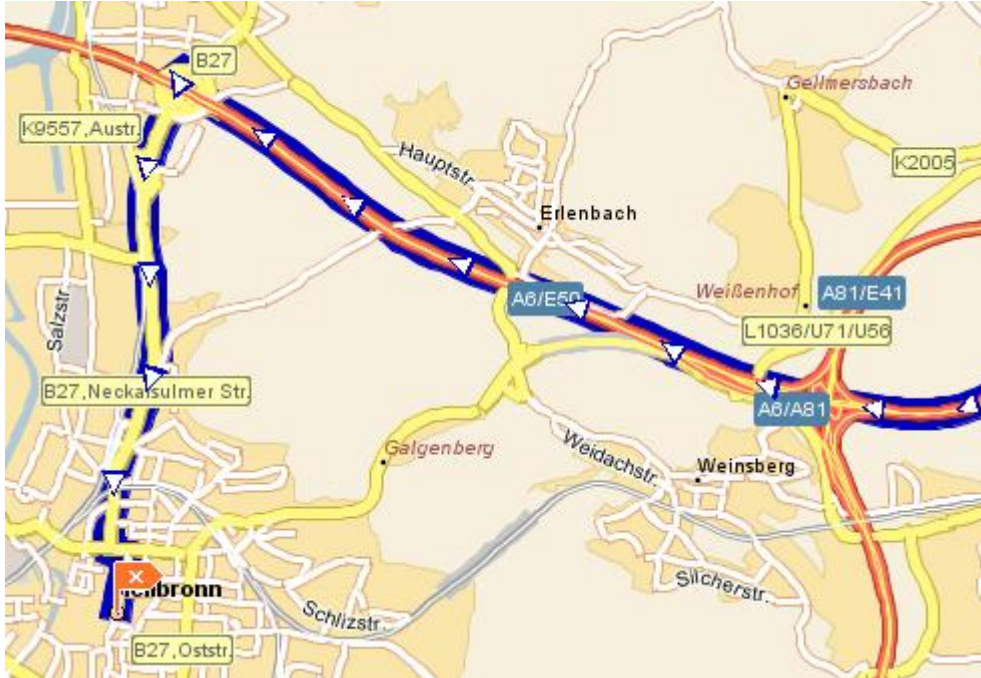

## Wegebeschreibung von Nürnberg (A6) her kommend

Am Weinsberger Kreuz → Mannheim weiterfahren.

An der Abfahrt Neckarsulm die Autobahn verlassen und auf der Neckarsulmer Str. → Heilbronn Zentrum weiterfahren.

Nach der Unterführung der Eisenbahnbrücke rechts in die Schaeuffelenstrasse einbiegen.

Kurz vor der Ampel geht es links in den Schulhof der Damm Realschule.

Gute Anreise!

## Wegebeschreibung von Stuttgart (A81) her kommend

An der Abfahrt Untergruppenbach die Autobahn verlassen und → Heilbronn weiterfahren.

In Heilbronn immer geradeaus weiterfahren bis auf der rechten Seite eine JET-Tankstelle kommt.

An der Ampel nach der JET links in die Weinsberger Str. abbiegen und ca. 1 km weiterfahren.

Nach der 4. Ampel, nach der Bushaltestelle am Matratzenladen, rechts in den Schulhof der Damm Realschule abbiegen.